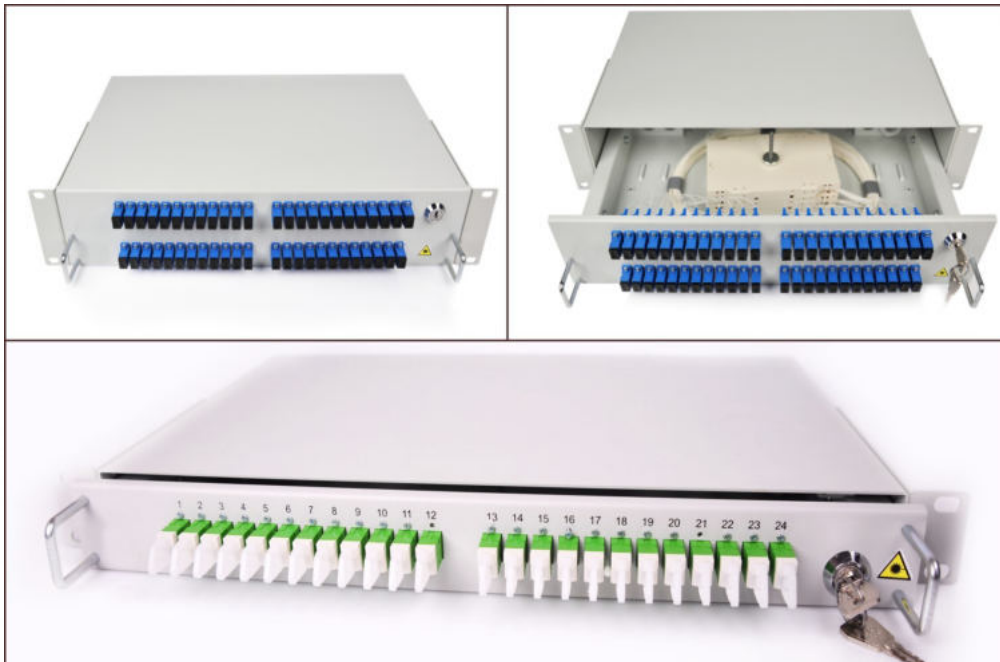

19" telebox flex 1HE/2HE ausziehbar

Wir bieten die Spleißbox in zwei Standardfarben an, schwarz RAL 9005 und grau RAL 7035. Durch die verstellbaren 19" Befestigungswinkel kann die Spleißbox nach Wunsch im Netzwerkschrank in der Tiefe verstellt werden. Das völlig ausziehbare Fach ermöglicht einen bequemen Zugriff zu den Spleißkassetten.

Die Spleißbox wird aus 1,5 mm Stahlblech angefertigt. Das Adapterpanel ermöglicht die Aufnahme von max. 48 Ports (verschiedene Kupplungen).

Technische Parameter:

- 1 HE x 19" x 22 cm oder 2 HE x 19" x 22 cm
- maximal 4 Spleißkassetten in 1 HE und 8 Spleißkassetten in 2 HE
- Ports: SC, ST, FC, E-2000®, LC

Lieferbare Bestückung:

- 1 HE 12 Ports SC Simplex/E-2000® Simplex/12 Ports LC Duplex
- 1 HE 12 Ports SC Duplex
- 1 HE 24 Ports SC Simplex/E-2000® Simplex/24 Ports LC Duplex
- 1 HE 24 Ports SC Duplex
- 1 HE 12 Ports ST/FC
- 1 HE 24 Ports ST/FC
- 2 HE 48 SC Simplex
- 2 HE 48 ST/FC
- 2 HE 72 SC Simplex/ E-2000® Simplex /72 Ports LC Duplex
- 2 HE 48 E-2000® / compact (96 Ports E-2000®)

19" telebox flex 1HE/2HE ausziehbar

19" telebox flex 1HE/2HE ausziehbar, mit Teleskopschienen und Schloss

Hohe Qualität der Ausführung mit Teleskopschienen, Schloss und die verschiedenen Befestigungen für das LWL-Kabel vereinfachen die Arbeiten beim Spleißen der Pigtails. Der spezielle Aufbau der Box ermöglicht einen einfachen Zugang zu allen Elementen der Spleißbox. Das Schloss erhöht die Sicherheit vor Fremdeingriff. Diese Spleißbox wird in der Standardfarbe grau RAL 7035 geliefert.