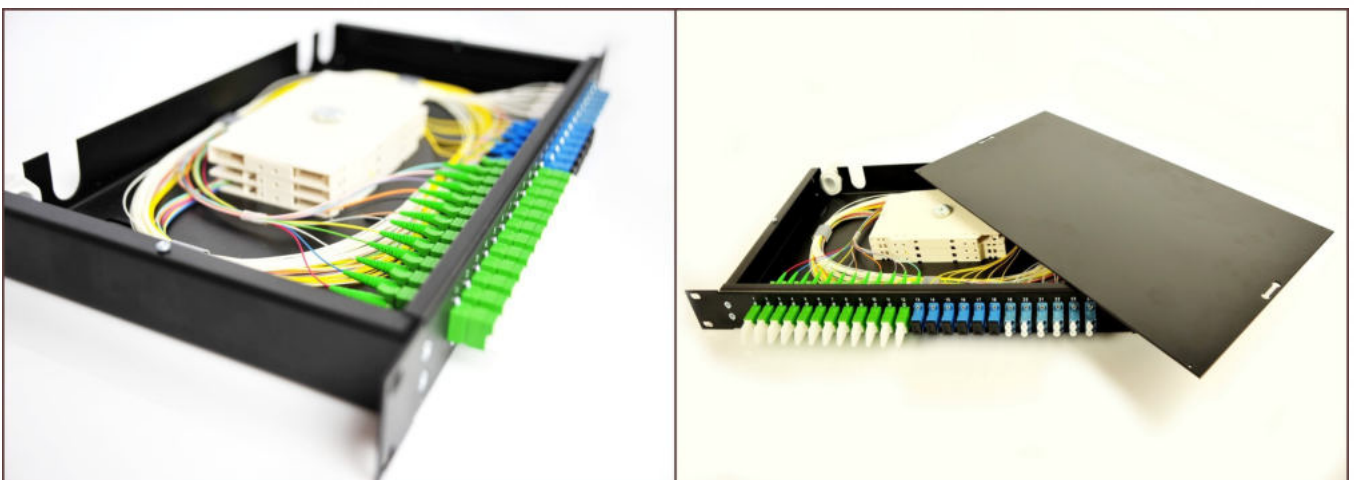

19" telebox flex 1HE/2HE nicht ausziehbar

Dank ihrer Größe passt sie in jeden universellen Netzwerkschrank. Wir bieten die Spleißbox in zwei Standardfarben an, schwarz RAL 9005 und grau RAL 7035. Der Deckel ist durch einfaches Lösen der Verschraubungen für die Montagearbeiten leicht abnehmbar.

Technische Parameter:

- 1 HE x 19" x 22 cm oder 2 HE x 19" x 22 cm
- maximal 4 Spleißkassetten in 1 HE und 8 Spleißkassetten in 2 HE
- Ports: SC, ST, FC, E-2000®, LC

Lieferbare Bestückung:

- 1 HE 12 Ports SC Simplex/E-2000® Simplex/12 Ports LC Duplex
- 1 HE 12 Ports SC Duplex
- 1 HE 24 Ports SC Simplex/E-2000® Simplex/24 Ports LC Duplex
- 1 HE 24 Ports SC Duplex
- 1 HE 12 Ports ST/FC
- 1 HE 24 Ports ST/FC
- 2 HE 48 SC Simplex
- 2 HE 48 ST/FC
- 2 HE 72 SC Simplex/ E-2000® Simplex /72 Ports LC Duplex
- 2 HE 48 E-2000® / compact (96 Ports E-2000®)

19" telebox flex 1HE/2HE ausziehbar

Wir bieten die Spleißbox in zwei Standardfarben an, schwarz RAL 9005 und grau RAL 7035. Durch die verstellbaren 19" Befestigungswinkel kann die Spleißbox nach Wunsch im Netzwerkschrank in der Tiefe verstellt werden. Das völlig ausziehbare Fach ermöglicht einen bequemen Zugriff zu den Spleißkassetten.

19" telebox flex 1HE/2HE ausziehbar

19" telebox flex 1HE/2HE ausziehbar, mit Teleskopschienen und Schloss

Hohe Qualität der Ausführung mit Teleskopschienen, Schloss und die verschiedenen Befestigungen für das LWL-Kabel vereinfachen die Arbeiten beim Spleißen der Pigtails. Der spezielle Aufbau der Box ermöglicht einen einfachen Zugang zu allen Elementen der Spleißbox. Das Schloss erhöht die Sicherheit vor Fremdeingriff. Diese Spleißbox wird in der Standardfarbe grau RAL 7035 geliefert.